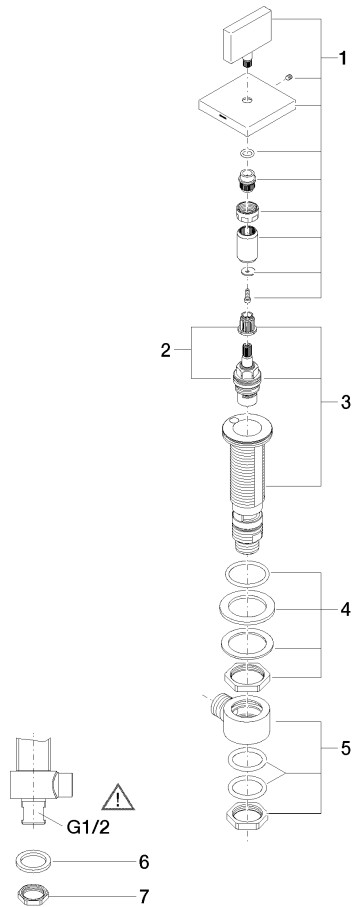

20 000 783

- Bohrungsdurchmesser 32 mm
- Rosette 60 x 60 mm
- mit Warmkennzeichnung

	Chrom	20 000 783-00
	Platin gebürstet	20 000 783-06
	Platin	20 000 783-08
	Dark Chrome	20 000 783-19
	Messing gebürstet (23kt Gold)	20 000 783-28
	Champagne gebürstet (22kt Gold)	20 000 783-46
	Champagne (22kt Gold)	20 000 783-47
	Dark Platinum gebürstet	20 000 783-99

20 000 783

mm [inches]

**Durchflussdiagramm**

**Zertifikate**

IAPMO\_4976 (5). WRAS\_2103001.

20 000 783

Ersatzteile für die  
anderen  
Oberflächenvarianten  
finden Sie hier: Platin  
gebürstet

### Ersatzteilstückliste

Nr.	Artikelnummer	Benennung	Verbaumenge	Lieferzeit
1	90 20 78 002 05-00	Griff ( hot )	1	10
2	90 90 03 132 00 90	Oberteil	1	2
3	04 17 11 058 32 90	Seitenteil	1	2
4	04 23 10 032 78 90	Befestigungssatz	1	2
5	04 17 11 023 10 90	Verteiler	1	2
6	09 30 11 059 90	Scheibe	1	2
7	09 23 10 012 90	Mutter	1	2